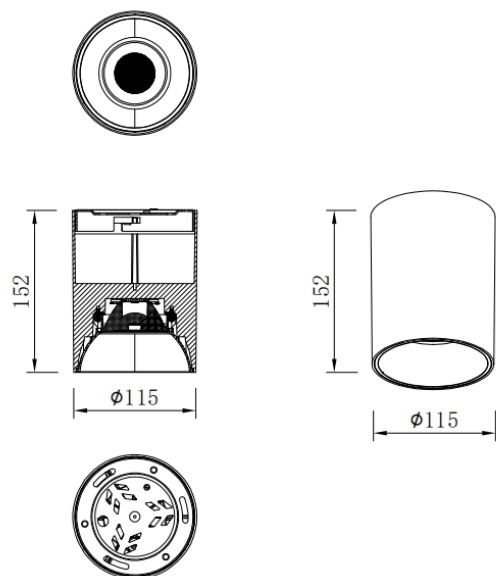

SDOWN

Code article	86.OC02.3321.01
Type de produit	Extérieur
Catégorie	Spots encastrés en saillie
Famille	SDOWN
Pictograms	

Dimensions	
Product dimensions (mm)	Ø115X152 mm

Dessin technique

Produit	
Puissance système (W)	30
Flux lumineux utile (lm)	2400
Efficacité lumineuse (lm/W)	80
Angle de faisceau	40
Durée de vie	50000h L80B10
IP	IP65
Équipement	ON-OFF
Température de couleur (K)	3000
Uniformité chromatique (SDCM)	SDCM3
CRI	80